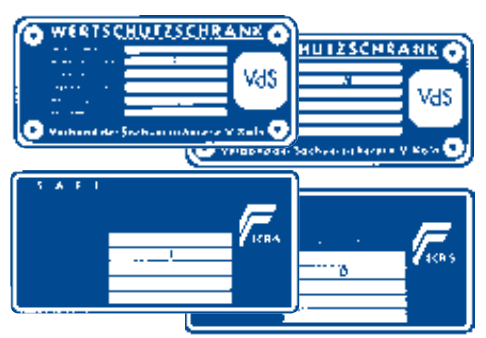

- Dreiwandiger Tresorkorpus
- Dreiwandiger Türaufbau
- Türblatt mit 8 mm massiver Stahlplatte und 70 mm Gesamtstärke
- Spezialpanzerung im Verschlussbereich
- Serienmäßig mit Notverriegelungssystem (EMI)
- Stahlhintergreiferschiene verhindert das Aushebeln der Tür
- Inkl. Verankerungsmaterial für Wand- oder Bodenverankerung

\* Durch die vorstehenden Beschläge erhöht sich das Außenmaß in der Tiefe um 15 mm

Schnell-Lieferprogramm

Doppelbart-Sicherheitsschloss (DSS) mit 2 Schlüssel

elo Elektronisches Tastenkombinationsschloss

Modell 350/4 🔑